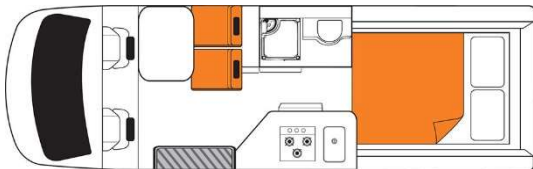

Venturer

Beispielbilder

Belegung

Empfohlen für 2 Erwachsene

2 Sitzgurte

Bett Essecke im Heck umgebaut (m) 1.70 x 1.90

Baby-/Kindersitz nicht möglich

Ausstattung / Einrichtung

Kühlschrank 78 l / Gefrierfach

Gasherd und Gasflasche

Mikrowelle

Kalt-/Warmwasser

Dusche / WC (klein)

Drehbare Vordersitze

Multimedia Touch Screen mit Bluetooth / Android Auto/Apple CarPlay / CD Player / MP4 / MP3 / USB / DVD Player mit Flachbildschirm

Fahrzeugdaten

Aussenlänge (m) 7.05

Aussenbreite (m) 1.93

Aussenhöhe (m) 3.10

Innenhöhe (m) 1.92

Frischwassertank (l) 75

Abwassertank (l) 55

Heizung

Klimaanlage

Rückfahrkamera

Marke Mercedes oder ähnlich

Treibstoff Diesel

Tankgrösse (l) 71

Automat, Tempomat

Ausrüstung Personen

Bettdecke, Kopfkissen, Bettwäsche, Küchen- und Handtücher, Geschirr und Kochutensilien: Teller, Schüssel, Gabeln, Messer, Löffel, Flaschen- und Büchsenöffner, Sieb, Bratpfannen, Töpfe, Schneidebrett, Toaster, Wasserkocher

Ausrüstung Fahrzeug

Feuerlöscher, Wäscheleine- und Klammern, Eimer, Schlauch, Handbesen mit Schaufel

Änderungen vorbehalten