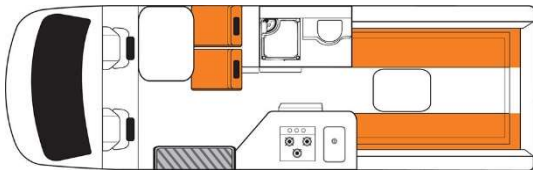

## Venturer

Beispielbilder

### Belegung

Empfohlen für 2 Erwachsene

2 Sitzgurte

Bett Essecke im Heck umgebaut (m) 1.70 x 1.90

Baby-/Kindersitz nicht möglich

### Fahrzeugdaten

Aussenlänge (m) 7.05

Aussenbreite (m) 1.93

Aussenhöhe (m) 3.10

Innenhöhe (m) 1.92

Frischwassertank (l) 75

Abwassertank (l) 55

Heizung